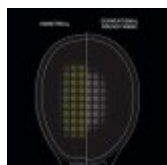

EZONE NEW 25 Jr (245g) Sky Blue

Cena katalogowa: 249 zł

Specyfikacja

Typ gracza:	początkujący
Rozmiar:	G0
Powierzchnia głowicy (cali ² /cm ²):	110
Średnia waga (g):	245g
Długość (cali):	25
Materiał:	Aluminium
Balans (mm):	280mm
Układ strun:	14 x 15
Kolor:	Sky Blue
Kraj produkcji:	Chiny

Technologie

ISOMETRIC

Izometryczny kształt głowicy rakietki maksymalizuje obszar przecięcia się strun głównych i poprzecznych, tym samym powiększa pole aktywnego trafienia nawet dla niecentrycznych uderzeń.