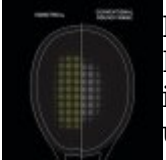

### Specyfikacja

Typ gracza:	początkujący średnio zaawansowany
Rozmiar:	G0 G1 G2
Powierzchnia głowicy (cali <sup>2</sup> /cm <sup>2</sup> ):	102
Średnia waga (g):	260
Długość (cali):	27
Materiał:	Graphite
Szerokość ramy (mm):	24 mm - 26.5 mm - 23 mm
Balans (mm):	345 mm
Układ strun:	16 x 19
Kolor:	Sky Blue
Kraj produkcji:	Chiny
Rekomendowany naciąg:	POLYTOUR DRIVE, REXIS COMFORT

### **AERO SHAPE**

Gładkie kontury ramy redukują opór powietrza zwiększając szybkość uderzenia.

### **ISOMETRIC**

Izometryczny kształt głowicy rakiety maksymalizuje obszar przecięcia się strun głównych i poprzecznych, tym samym powiększa pole aktywnego trafienia nawet dla niecentrycznych uderzeń.