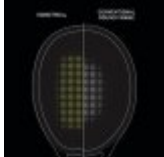

Ezone NEW FEEL (250g) Sky Blue

Dla wszechstronnych graczy poszukujących mocy, komfortu i łatwego manewrowania w lekkiej ramie.

Cena katalogowa: 869 zł

Specyfikacja

Typ gracza:	początkujący średnio zaawansowany zaawansowany
Rozmiar:	G0 G1 G2
Powierzchnia głowicy (cali ² /cm ²):	102
Średnia waga (g):	250
Długość (cali):	27
Materiał:	HM GRAPHITE / NANOCELL NEO / VDM
Szerokość ramy (mm):	24 mm - 27 mm - 24 mm
Balans (mm):	350 mm
Układ strun:	16 x 18
Kolor:	Sky Blue
Kraj produkcji:	Chiny
Rekomendowany naciąg:	REXIS COMFORT

Technologie

AERO SHAPE

Gładkie kontury ramy redukują opór powietrza zwiększając szybkość uderzenia.

O.P.S.

System zapewniający doskonałą elastyczność rakiety. Pozwala na dwukrotnie dłuższy kontakt piłki z naciągiem, dając większą rotację i kontrolę uderzenia.

LINER TECH

Otwory w grometach zostały specjalnie umieszczone, dzięki czemu struny tworzą znacznie szersze pole aktywnego trafienia.

Struny po uderzeniu znacznie szybciej wracają do pierwotnego ułożenia, a ich ruch w gromecie nadaje piłce więcej rotacji podczas uderzeń.

VDM

Nowy, elastyczny materiał siatkowy, owija grafit umieszczony w ręczce, dzięki temu znacznie tłumi drgania podczas uderzeń. Wyraźnie poprawia komfort gry.

ISOMETRIC

Izometryczny kształt głowicy rakiety maksymalizuje obszar przecięcia się strun głównych i poprzecznych, tym samym powiększa pole aktywnego trafienia nawet dla niecentrycznych uderzeń.