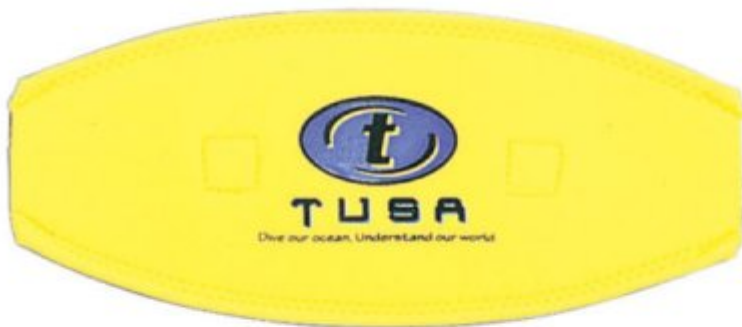

Neoprenowa osłona MS-20

Neoprenowa osłona paska maski

Trwała osłona zapobiega skręcaniu paska oraz poprawia komfort i dopasowanie.

- Zwiększa wygodę i komfort
- Wykonane z wytrzymałego neoprenu
- Zapięcie na rzep