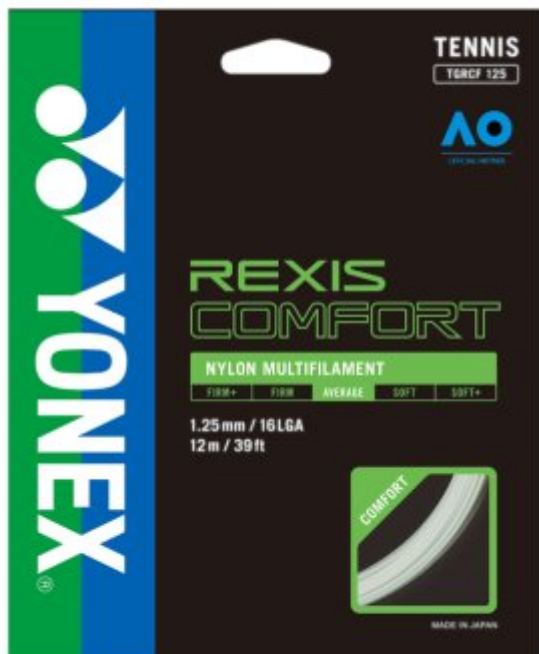

# REXIS COMFORT 125

Idealne połączenie komfortu i czucia. Dla graczy o każdej prędkości wymachu szukających miękkiego naciągu z dodatkowym komfortem.

**Cena katalogowa: Set 12m - 114 zł, Szpuła 200m - 1 429 zł.**

## Specyfikacja

Długość: 12m / 200m  
Średnica: 16L (1.25 mm)  
Kolor: Biały  
Kraj produkcji: Japonia

### FORTIMO

Poliuretan FORTIMO łączy elastyczność, odpychanie i trwałość, zachowując jednocześnie genialny biały kolor dzięki swoim właściwościom nieżółknącym.