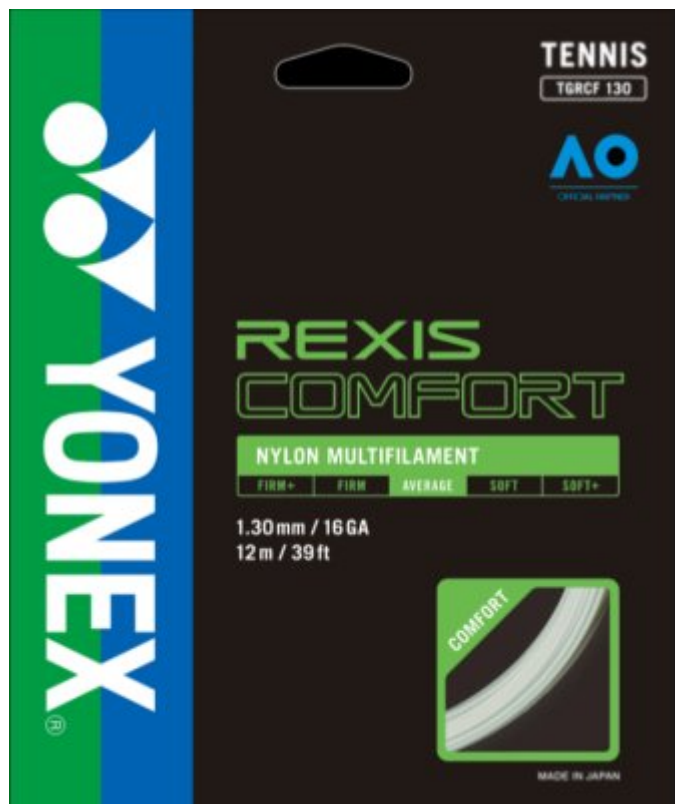

Rexis Comfort 130

Cena katalogowa: Set 12m - 114 zł, Szpula 200m - 1429 zł