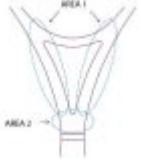

SILICONE OIL INFUSED GROMMET

Nowy olej silikonowy wprowadzony do przelotki umożliwia szybkie wygięcie rakiety i powrót do pierwotnej pozycji.

ENLARGED FRAME TOP

Szersza rama na godzinie 2 i 10 zwiększa powierzchnię kontaktu z piłką, co zapewnia większy kąt startu.

NEW THROAT DESIGN

Obszar 1 ma przekrój poprzeczny w kształcie litery T

Obszar 2 ma przekrój poprzeczny w kształcie litery H

Ten „opór skrętny” pomaga ustabilizować raketę, zmniejszając utratę mocy.

SUPER CUSHION GRIP

Super miękki uchwyt po przez minimalizację drgań rakiety przy uderzeniach chroni nadgarstek, łokieć i ramię tenisisty przed urazami.